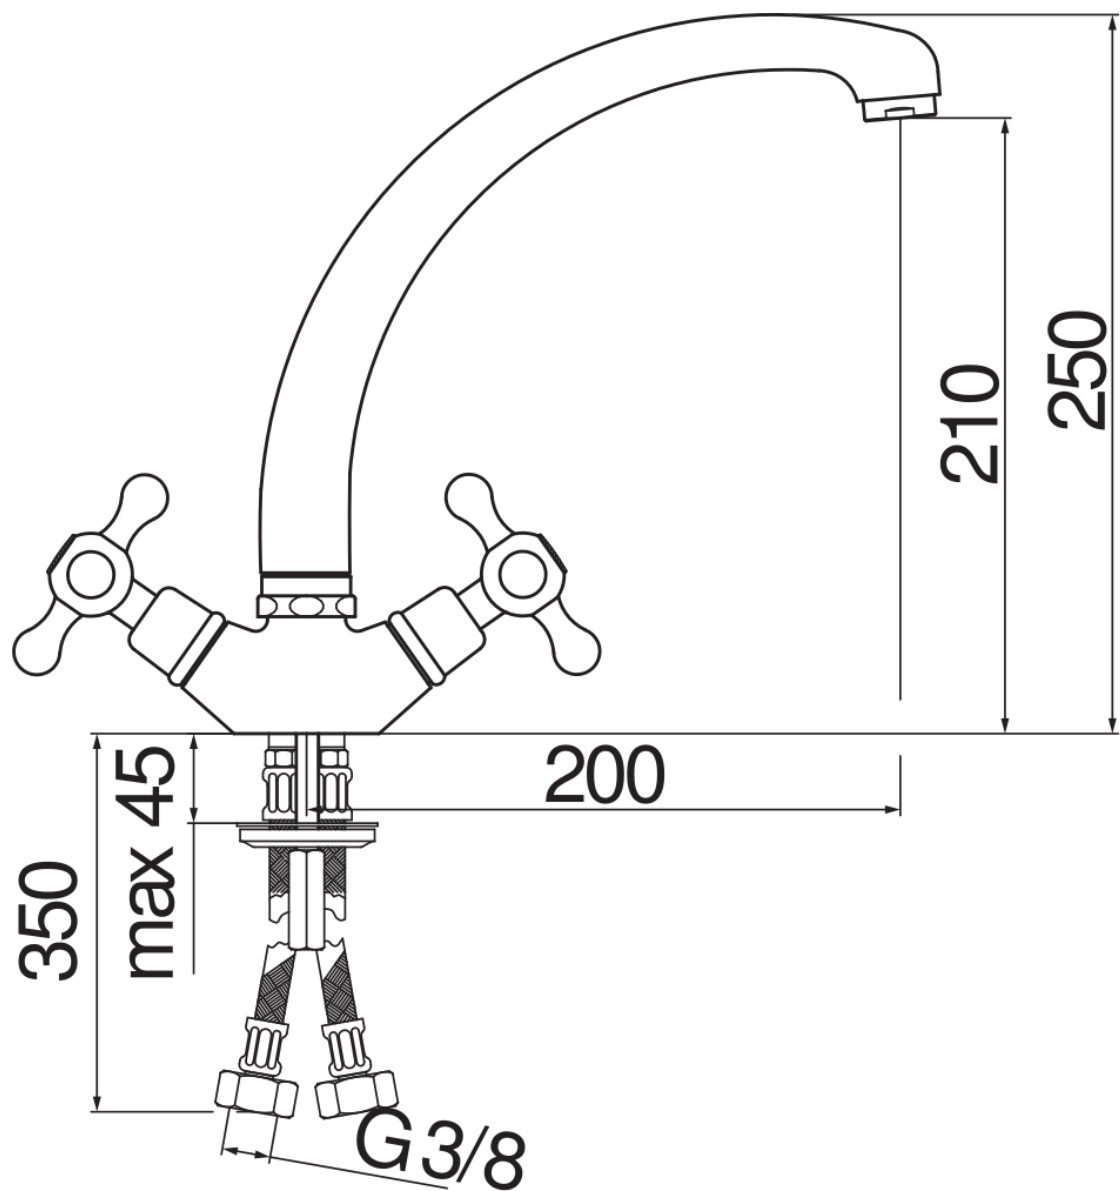

SPECIFICHE

Bicomando
Ancient bronze
Bocca girevole 360°
Aeratore anticalcare M 24 x 1
Flessibili inox ø 3/8"
Imballo: 41,2 x 16,4 x 7,1 cm / 0,0048 m³ / 1,83 kg

CERTIFICAZIONI

DIAGRAMMA DI PORTATA: ACQUA CALDA/FREDDA

DIAGRAMMA DI PORTATA: ACQUA MISCELATA