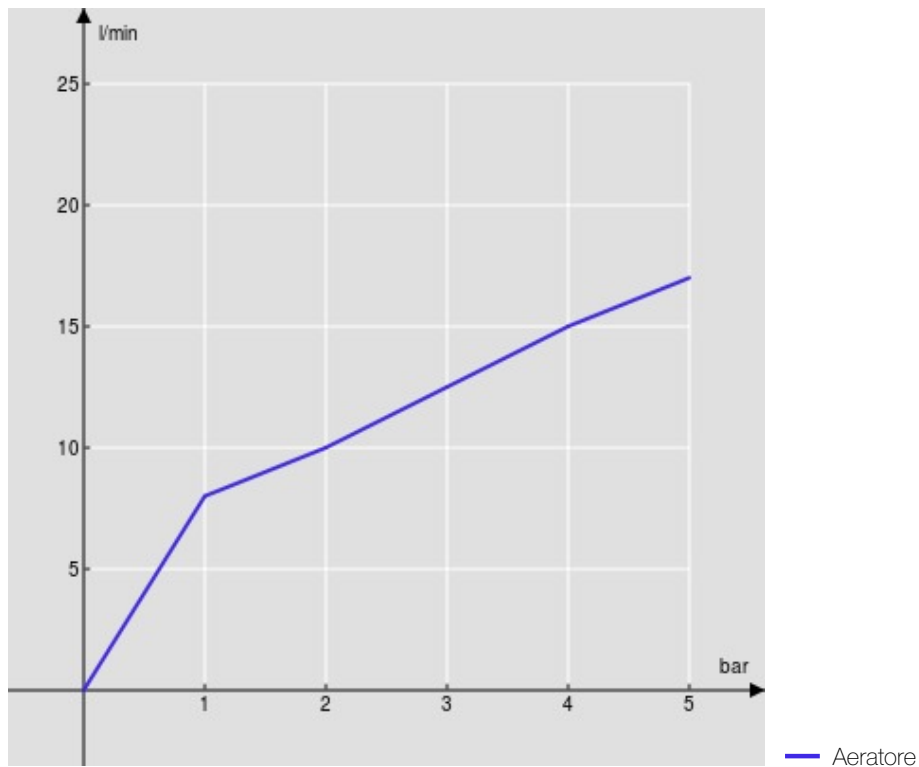

SPECIFICHE

Bicomando
Ancient bronze
Bocca girevole 360°
Aeratore anticalcare M 24 x 1
Flessibili inox ø 3/8"
Imballo: 41,2 x 16,4 x 7,1 cm / 0,0048 m³ / 1,83 kg

CERTIFICAZIONI

DIAGRAMMA DI PORTATA: ACQUA CALDA/FREDDA

DIAGRAMMA DI PORTATA: ACQUA MISCELATA